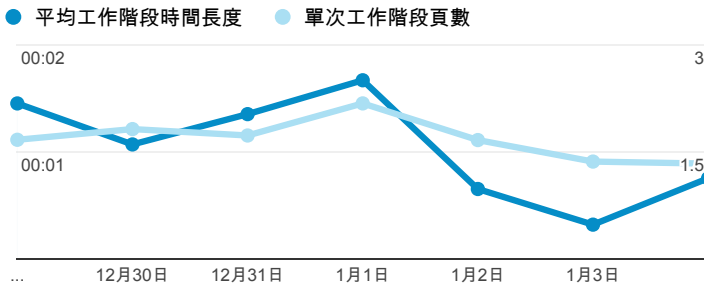

報表01_訪客

2014年12月29日 - 2015年1月4日

所有工作階段
100.00%

+ 新增區隔

平均造訪停留時間和單次造訪頁數

造訪地圖

跳出率和平均造訪停留時間

造訪 (依瀏覽器分組)

造訪和不重複訪客

造訪和新造訪率 (依行動裝置資訊分組)

造訪和新造訪

造訪 (依 裝置類別 分組)

■ desktop ■ mobile ■ tablet

造訪 (依語言分組)

語言	工作階段
zh-tw	794
en-us	67
zh-cn	14
en	4
ja	3
en-gb	2
en-au	1
es-es	1
fr	1
ja-jp	1