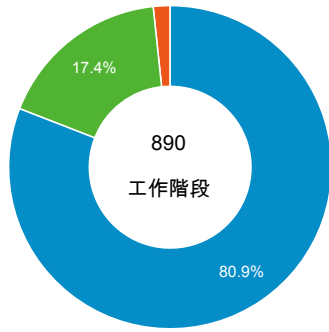

造訪和不重複訪客

造訪和新造訪率 (依行動裝置資訊分組)

造訪和新造訪

造訪 (依 裝置類別 分組)

■ desktop ■ mobile ■ tablet

造訪 (依語言分組)

語言	工作階段
zh-tw	794
en-us	67
zh-cn	14
en	4
ja	3
en-gb	2
en-au	1
es-es	1
fr	1
ja-jp	1