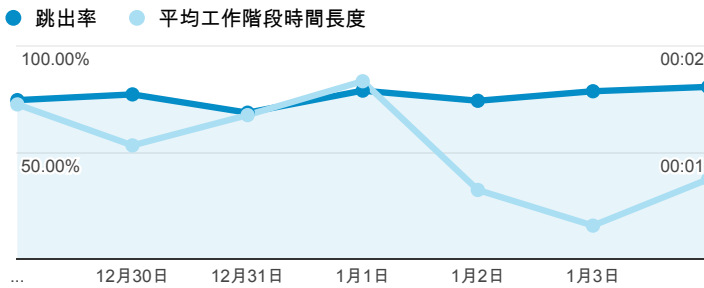

報表01_訪客

2014年12月29日 - 2015年1月4日

所有工作階段
100.00%

+ 新增區隔

平均造訪停留時間和單次造訪頁數

造訪地圖

跳出率和平均造訪停留時間

造訪 (依瀏覽器分組)

造訪和不重複訪客

造訪和新造訪率 (依行動裝置資訊分組)

造訪和新造訪

造訪 (依 裝置類別 分組)

■ desktop ■ mobile ■ tablet

造訪 (依語言分組)

語言	工作階段
zh-tw	794
en-us	67
zh-cn	14
en	4
ja	3
en-gb	2
en-au	1
es-es	1
fr	1
ja-jp	1