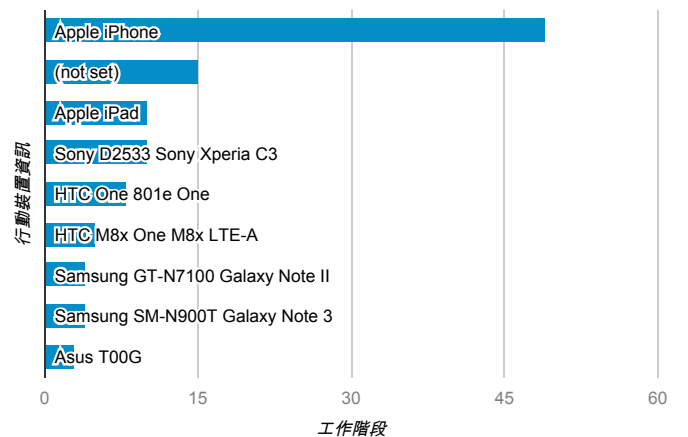

造訪和新造訪率 (依行動裝置資訊分組)