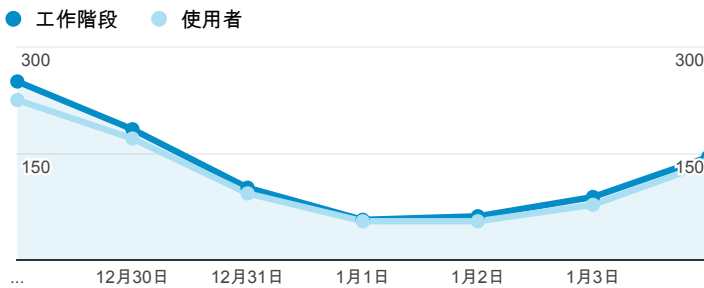

報表01_訪客

2014年12月29日 - 2015年1月4日

所有工作階段
100.00%

+ 新增區隔

平均造訪停留時間和單次造訪頁數

造訪地圖

跳出率和平均造訪停留時間

造訪 (依瀏覽器分組)

造訪和不重複訪客

造訪和新造訪率 (依行動裝置資訊分組)

造訪和新造訪

造訪 (依 裝置類別 分組)

■ desktop ■ mobile ■ tablet

造訪 (依語言分組)

語言	工作階段
zh-tw	794
en-us	67
zh-cn	14
en	4
ja	3
en-gb	2
en-au	1
es-es	1
fr	1
ja-jp	1