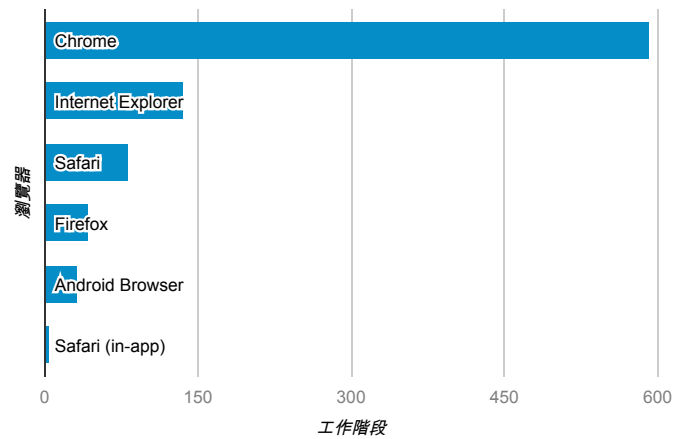

報表01_訪客

2014年12月29日 - 2015年1月4日

所有工作階段
100.00%

+ 新增區隔

平均造訪停留時間和單次造訪頁數

造訪地圖

跳出率和平均造訪停留時間

造訪 (依瀏覽器分組)