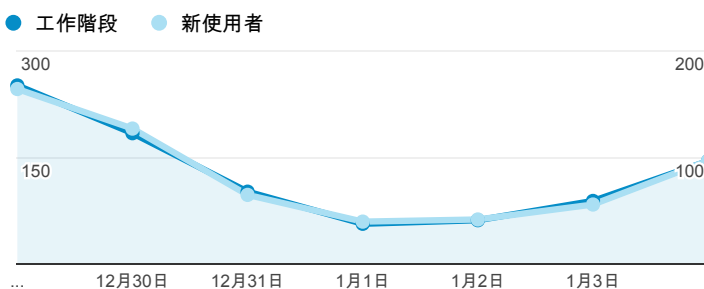

報表01_訪客

2014年12月29日 - 2015年1月4日

所有工作階段
100.00%

+ 新增區隔

平均造訪停留時間和單次造訪頁數

造訪地圖

跳出率和平均造訪停留時間

造訪 (依瀏覽器分組)

造訪和不重複訪客

造訪和新造訪率 (依行動裝置資訊分組)

造訪和新造訪

造訪 (依 裝置類別 分組)

■ desktop ■ mobile ■ tablet

造訪 (依語言分組)

語言	工作階段
zh-tw	794
en-us	67
zh-cn	14
en	4
ja	3
en-gb	2
en-au	1
es-es	1
fr	1
ja-jp	1