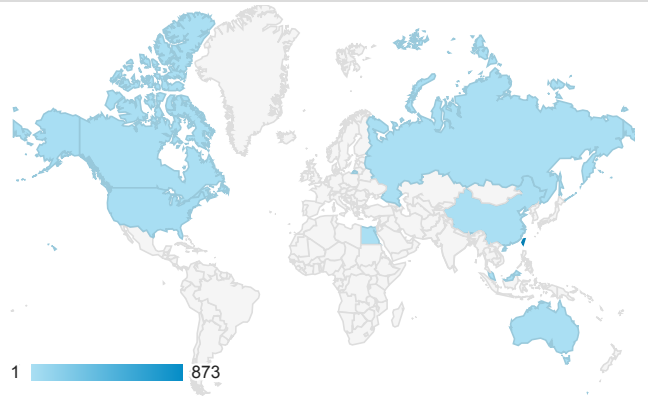

報表01_訪客

2014年12月29日 - 2015年1月4日

所有工作階段
100.00%

+ 新增區隔

平均造訪停留時間和單次造訪頁數

造訪地圖

跳出率和平均造訪停留時間

造訪 (依瀏覽器分組)